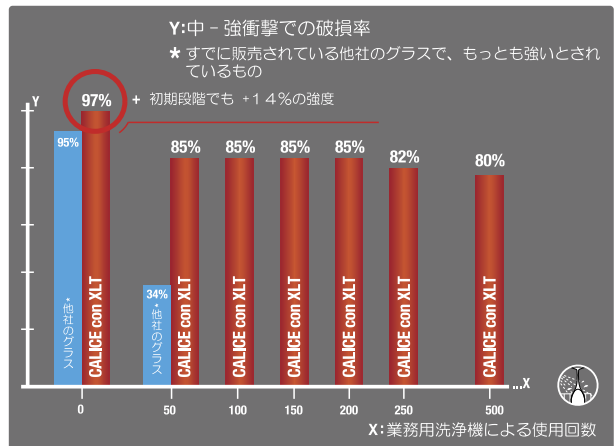

プロフェッショナルに愛されるボルミオリ・ロッコ

世界屈指のワイン産出国イタリア。食を文化として楽しみ育んできたこの国で、ボルミオリ・ロッコは広く大衆に愛されシェアナンバーワンを誇っています。そしてイタリアの国家資格であるソムリエや伝統的イタリア料理を継承する政府認定協会ORPIもボルミオリ・ロッコの製品を推奨しています。

イタリアソムリエ協会

現在、世界で消費されるワインの5本に1本がイタリア産であるといわれています。「Oscar del Vino (ワインオスカー賞)」の選定をはじめ、ワイン大国イタリアではソムリエは国家資格となっています。ソムリエ協会ではカテゴリーごとに優秀なワインや関係者を選出する「ワインと食」の文化的中心として、世界にイタリアのワインと食文化を伝えることを使命として活動しています。

ORPI-Ordine Ristorantori Professionisti Italiani

ORPIは、1984年にミラノに生まれたイタリアの飲食関連業界で唯一のNPO法人で、25年以上の活動歴を持つ伝統的イタリア料理を継承するレストランオーナー協会です。

地域に根差した伝統的イタリア料理の維持・普及を目的に、厳選された世界約100店舗のオーナーが食文化を通じた国際交流を図っています。

ボルミオリ・ロッコの魅力と特性

STAR GLASS

スターグラス

ボルミオリ・ロッコのクリスタル製造技術を集結し、鉛を一切使わず最高の透明感と輝きを持つ無鉛クリスタルを開発しました。100パーセントリサイクル可能な、自然環境に配慮した素材でありながら、イタリアソムリエ協会も推奨する透明感を誇る素材です。

●80%の担当者が透明度と輝きでステムグラスを選んでいきます

Extra lasting treatment

エクストラ ラスティング トリートメント

無鉛クリスタルで最高の強度を目指して新開発されたXLT(エクストラ ラスティング トリートメント)加工により通常の使用はもちろん、洗浄やひねりなどに対する強度がアップ。50回の洗浄機使用で他社の業務用同等品と比較し2倍の強度が証明されました。

●驚きの強さと持続力

TEMPERED

全面強化ガラス

ボルミオリ・ロッコは、プロユースに対応した使いやすさを追求するため、50年以上の長きにわたり、全面強化ガラスを開発製造してきました。この強さの秘密は、約600度の高温からの急速冷却による温度ショックによるもので現在ではこの方法が世界基準となっています。業務用の食器洗浄機の使用はもちろん、通常のガラスの2.5倍の強度を持ち、温度変化にも強く、万が一割れても細かな破片になる為、けがをしにくいのです。