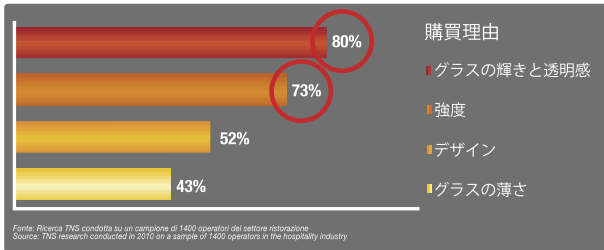

ボルミオリ・ロッコの魅力と特性

STAR GLASS

スターグラス

ボルミオリ・ロッコのクリスタル製造技術を集結し、鉛を一切使わず最高の透明感と輝きを持つ無鉛クリスタルを開発しました。100パーセントリサイクル可能な、自然環境に配慮した素材でありながら、イタリアソムリエ協会も推奨する透明感を誇る素材です。

●80%の担当者が透明度と輝きでステムグラスを選んでいきます